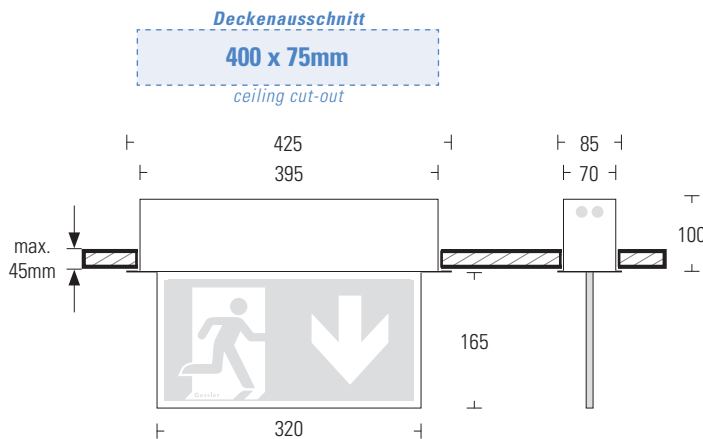

# DISPLAY 3000/G5

Nothinweisleuchte in schlichtem Design für Deckeneinbaumontage

# 31m

DISPLAY 3000/G5	EVG-Version	Akku-Version	Optional
ERKENNUNGSWEITE / viewing distance	31m		<ul style="list-style-type: none"> <li>Edelstahl-Blende / stainless steel cover</li> <li>Ballschutzgitter / ball protection grill</li> <li>Betoneingießstopf / concrete ceiling box</li> </ul>  <p>DG5_BET</p> 
GEHÄUSEMATERIAL / housing material	Stahlblech / sheet steel		
GEHÄUSEFARBE / housing colour	RAL 9016 (weiß / white)		
LEUCHTMITTEL / illuminant	LED		
LEISTUNG (AC/DC) / load (AC/DC)	7,6VA / 3,6W	–	
SPANNUNG / voltage	230V AC/DC	230V AC	
NiCd-AKKU / NiCd-battery	–	3,6V - 2,5Ah	
LICHT (Netz/Not) / luminous (mains/emergency)	100%		
SCHUTZART / protection category	IP 20		
SCHUTZKLASSE / protection class	I		
GEWICHT (inkl. Scheibe) / weight	2,3kg	2,7kg (1h) / 2,9kg (3h)	
ARTIKELNUMMER / article number	DG5		

Deckeneinbau  
recessed mounting

Optional:  
Blende aus Edelstahl

EVG-Version				Akku-Version				
ohne Überwachung without monitoring	mit Überwachung with monitoring	DALI-Überwachung DALI-monitoring	Kino-Ausführung Theatre version <sup>neu</sup>	1h	3h	8h	Auto-Check auto-test	BUS-Check BUS-test
•	•	•	• <small>Lichtstrom im Netzbetrieb 10%</small>	•	•	•	•	•